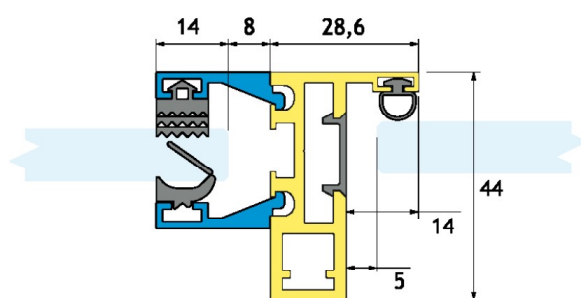

MP05L

MAGNA PARS profilo stipite «large» con fissaggio a parete o a vetro
quando accoppiato a 2 elementi MP04
Estruso in lega di alluminio
Lunghezza delle barre cm 300 e 600
Guarnizioni da ordinare a parte

MAGNA PARS «large» jamb profile with wall or glass fixing when paired
with 2 bars of MP04
Extruded aluminium alloy
Bar length: 300-600 cm
Seals to be ordered separately