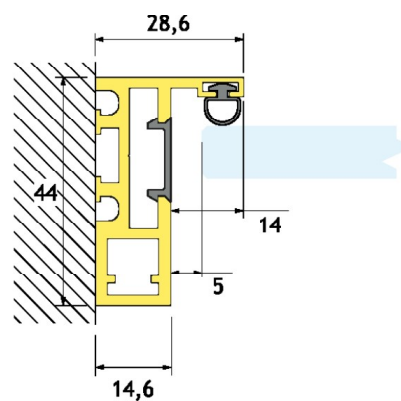

MP05L

MAGNA PARS profilo stipite «large» con fissaggio a parete o a vetro
quando accoppiato a 2 elementi MP04
Estruso in lega di alluminio
Lunghezza delle barre cm 300 e 600
Guarnizioni da ordinare a parte

MAGNA PARS «large» jamb profile with wall or glass fixing when paired
with 2 bars of MP04
Extruded aluminium alloy
Bar length: 300-600 cm
Seals to be ordered separately